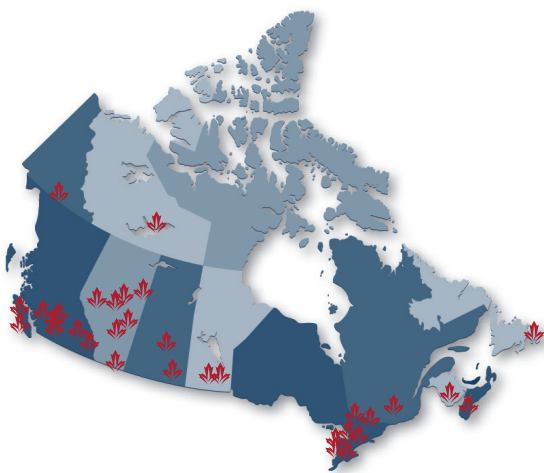

思培考试普通类是加拿大英语语言测试，旨在对考生在日常情境中的听力、读写和口语能力进行准确评估。

主要特点

- 全机考
- 考试在 3 小时内一次性完成，无需另外预约口试，无口语考官
- 出分快，成绩在线可查
- 8 个工作日内（或添加“快速评分”-3-4 个工作日内）即可获知成绩
- 在线报名，流程简单
- 采用加拿大口音

考点

CELPIP - 综合测验在加拿大全国以及国外部分城市设有考点

今天就来 CELPIP.CA 网站报考吧